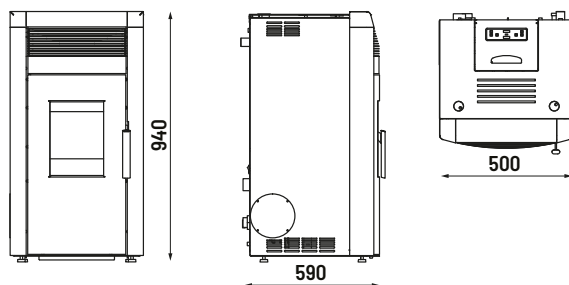

Rys. techniczny: