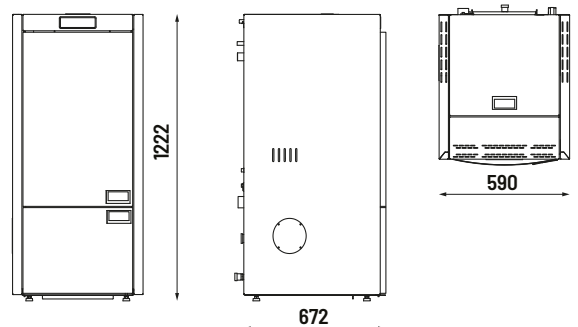

Rys. techniczny: