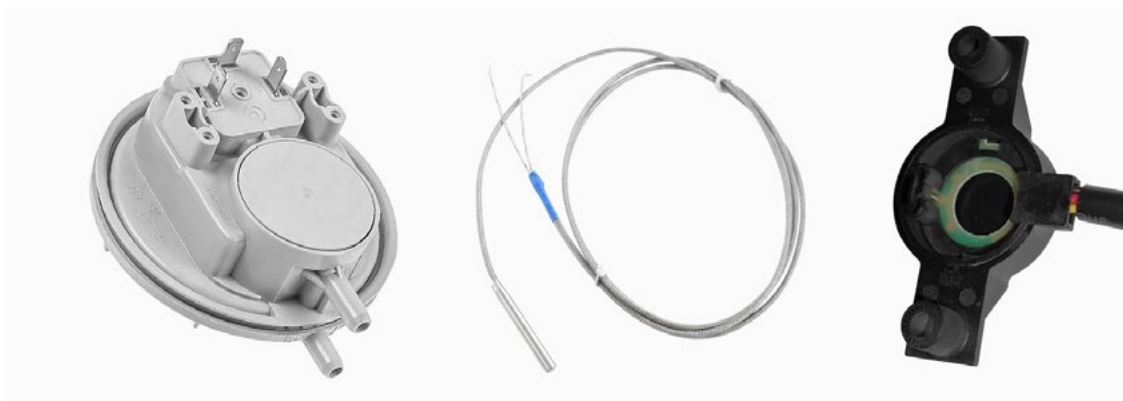

Szereg zabezpieczeń

Commo Compact wyposażony jest w szereg nowoczesnych zabezpieczeń, które gwarantują bezpieczną i bezawaryjną pracę. System obejmuje m.in. czujnik ciągu kominowego, termostaty bezpieczeństwa, czujnik temperatury kotła oraz czujnik temperatury spalin. Dodatkowo zastosowano wentylator spalin o modulowanej prędkości, który optymalizuje pracę urządzenia i zwiększa jego niezawodność.