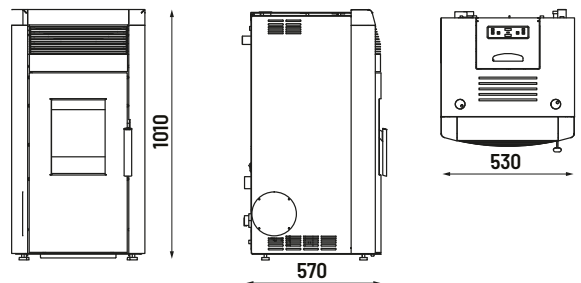

Rys. techniczny: