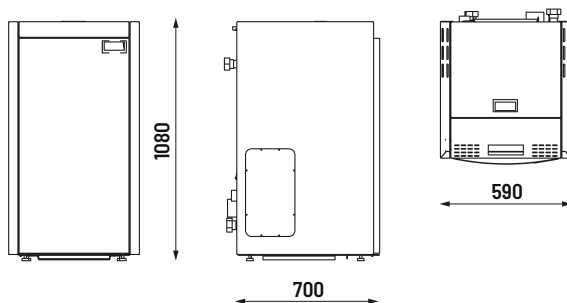

Rys. techniczny: