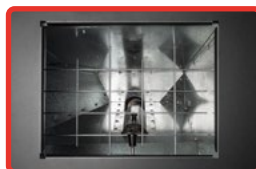

Zasobnik na pellet

40 kg / 45 kg