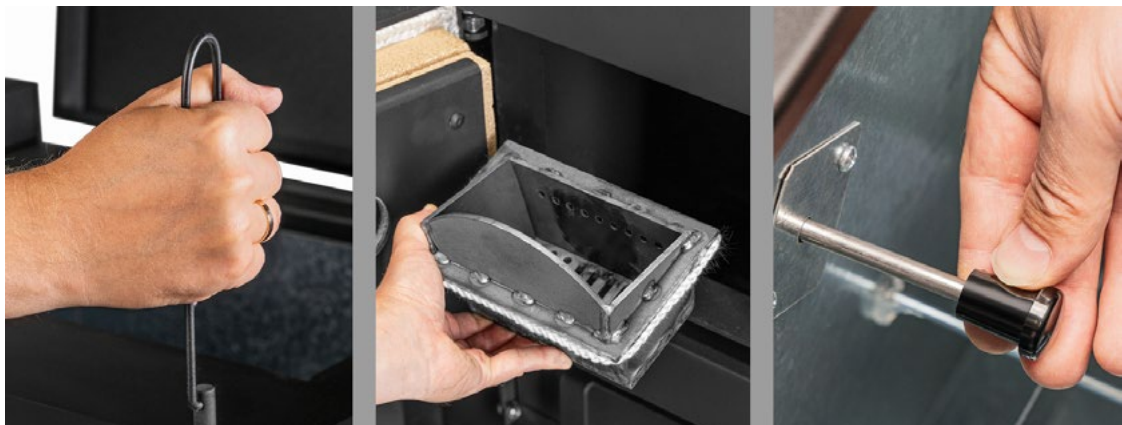

100% pewności dzięki 100% testowi urządzenia

Każdy kocioł Alfaplam Commo Compact przechodzi w fabryce pełny test jakości – jest uruchamiany i dokładnie sprawdzany przed zapakowaniem. Dzięki temu użytkownik ma pewność, że urządzenie działa bez zarzutu od pierwszego dnia. Ślady sadzy w palenisku czy pojedyncze granulki pelletu świadczą właśnie o tej starannej kontroli, która gwarantuje najwyższą niezawodność.

Łatwe czyszczenie kotła

Czyszczenie kotła na pellet jest niezwykle proste i szybkie. Wystarczy raz w tygodniu poświęcić kilka minut, aby oczyścić ruszt oraz zawirowywacze. Ta łatwa czynność zapewnia utrzymanie wysokiej sprawności urządzenia, ogranicza zużycie paliwa i wydłuża żywotność kotła. Dzięki temu użytkownik może cieszyć się komfortem ogrzewania bez dodatkowego wysiłku.